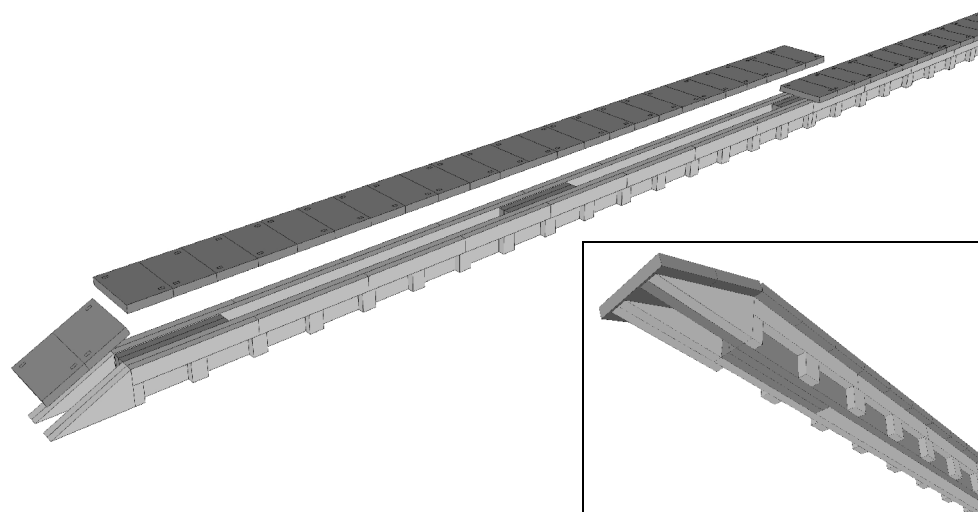

SE 1

SE 2

SE 3

SE 4

	HO	1:87	31102.01
	TT	1:120	21102.01
	N	1:160	11102.01

Malá železnice, s.r.o.  
 Palackého ulice 1223  
 757 01 Valašské Meziříčí  
 CZECH REPUBLIC  
[www.mala-zeleznice.cz](http://www.mala-zeleznice.cz)

Hrana nástupiště  
 panely