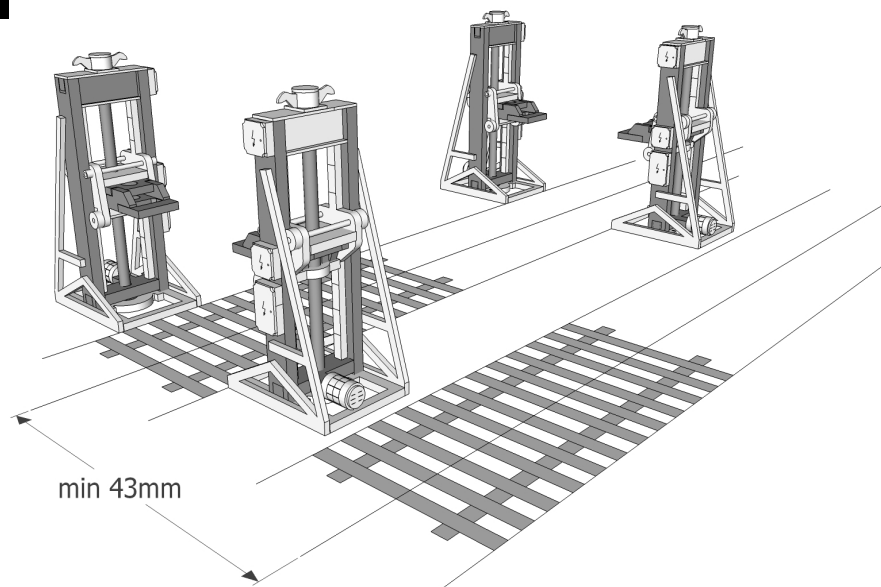

SE 1

SE 2

SE 3

SE 4

SE 5

	TT	1:120	24406.xx

**Patkový
zvedák
4 x 25t**