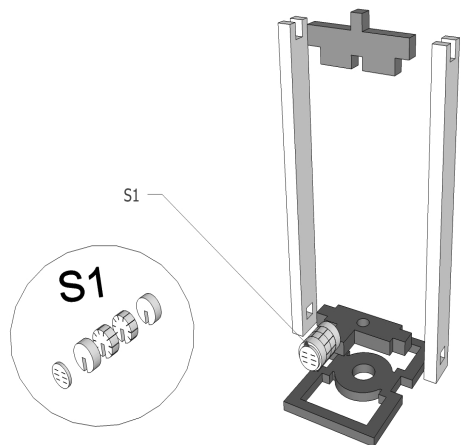

SE 1

SE 2

SE 3

SE 4

SE 5

	TT	1:120	24406.xx

**Patkový
zvedák
4 x 25t**