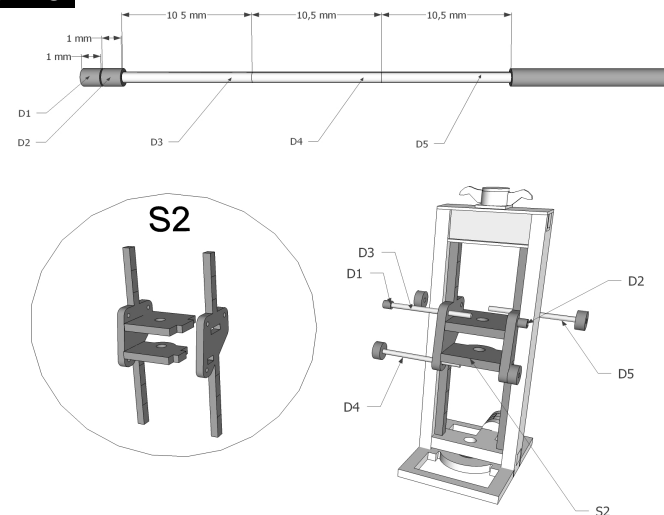

SE 1

SE 2

SE 3

SE 4

SE 5

	TT	1:120	24406.xx

**Patkový
zvedák
4 x 25t**