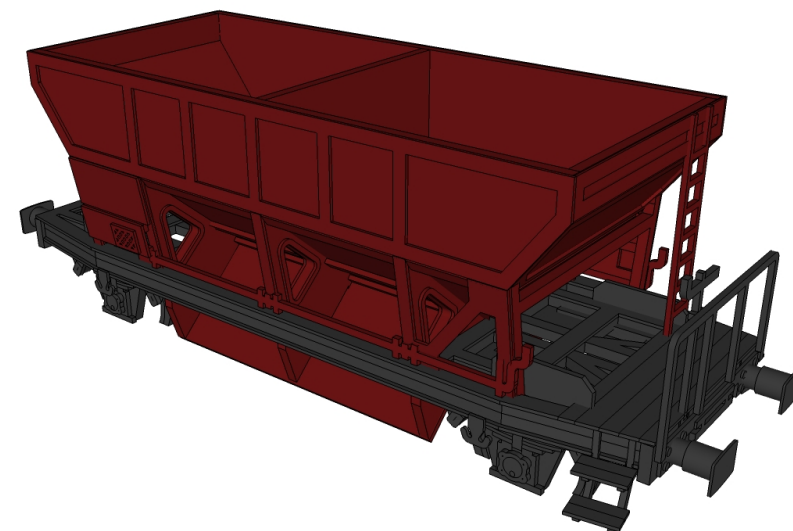

č.2

č.4

Malá železnice, s.r.o.
Palackého 1223
757 01 Valašské Meziříčí
CZECH REPUBLIC

www.mala-zeleznice.cz

Vagon St/Fcc TT 1:120

	TT	1:120	25019.xx

421109.01

01-3
15x

425019.01

425019.02

425019.03

425019.04

425019.05

SE6

SE7

SE8