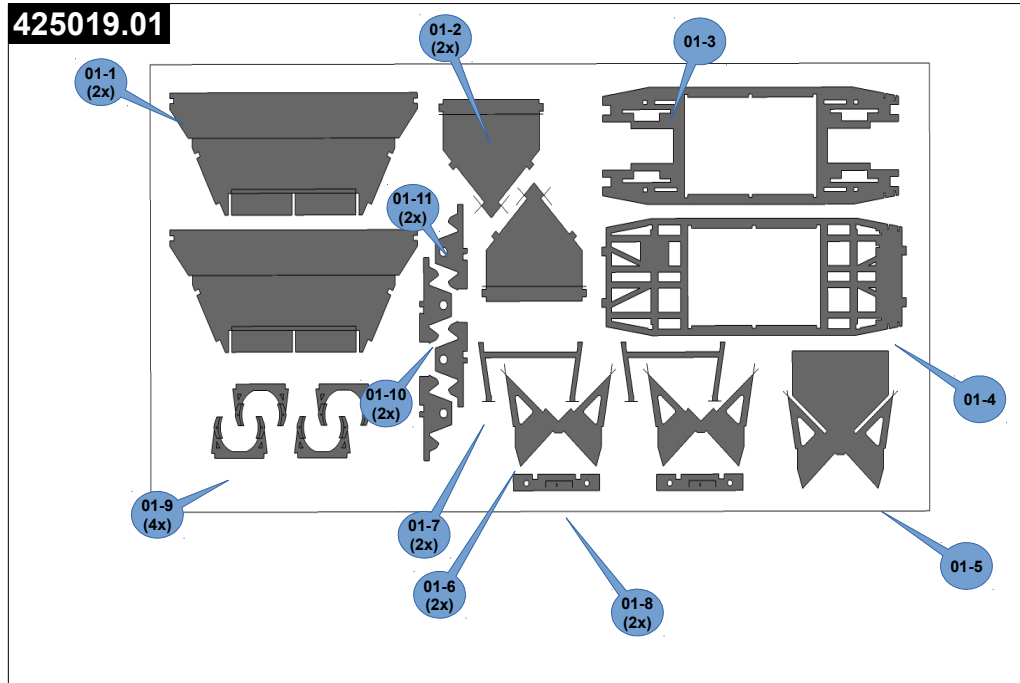

č.2

č.4

Malá železnice, s.r.o.
Palackého 1223
757 01 Valašské Meziříčí
CZECH REPUBLIC

www.mala-zeleznice.cz

Vagon St/Fcc TT 1:120

	TT	1:120	25019.xx

421109.01

01-3
15x

425019.01

425019.02

425019.03

425019.04

425019.05

SE6

SE7

SE8

SE9