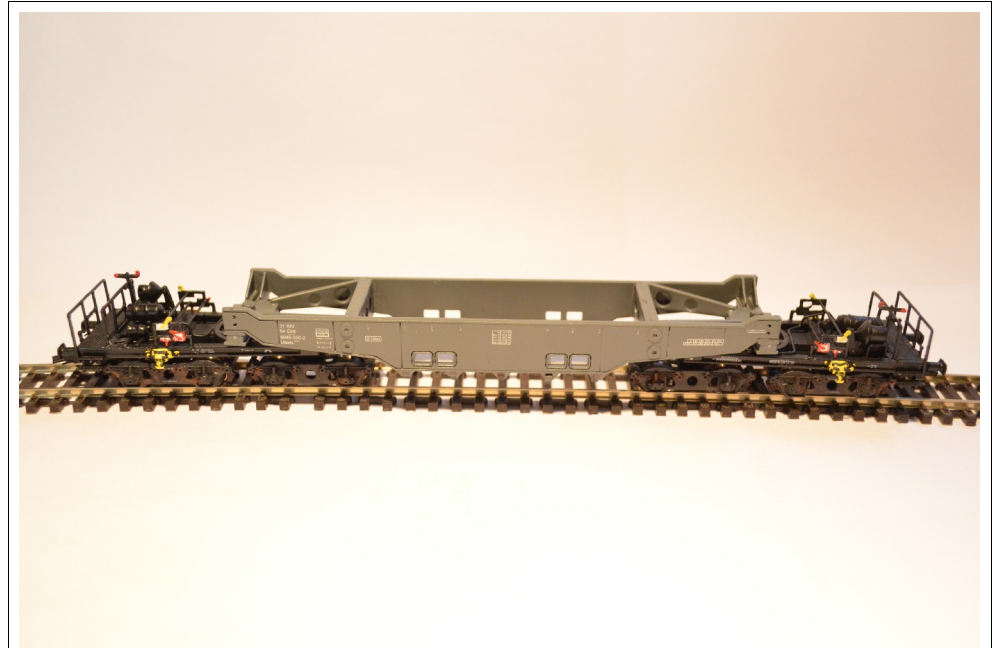

č.2

č.4

Malá železnice, s.r.o.
Palackého 1223
757 01 Valašské Meziříčí
CZECH REPUBLIC

www.mala-zeleznice.cz

Vagon Uaais / Hx TT 1:120

	TT	1:120	25033.xx

421109.01

01-3
15x

425033.01

425033.02

425033.03

425033.04

425033.05

425033.06

425033.07

425033.08