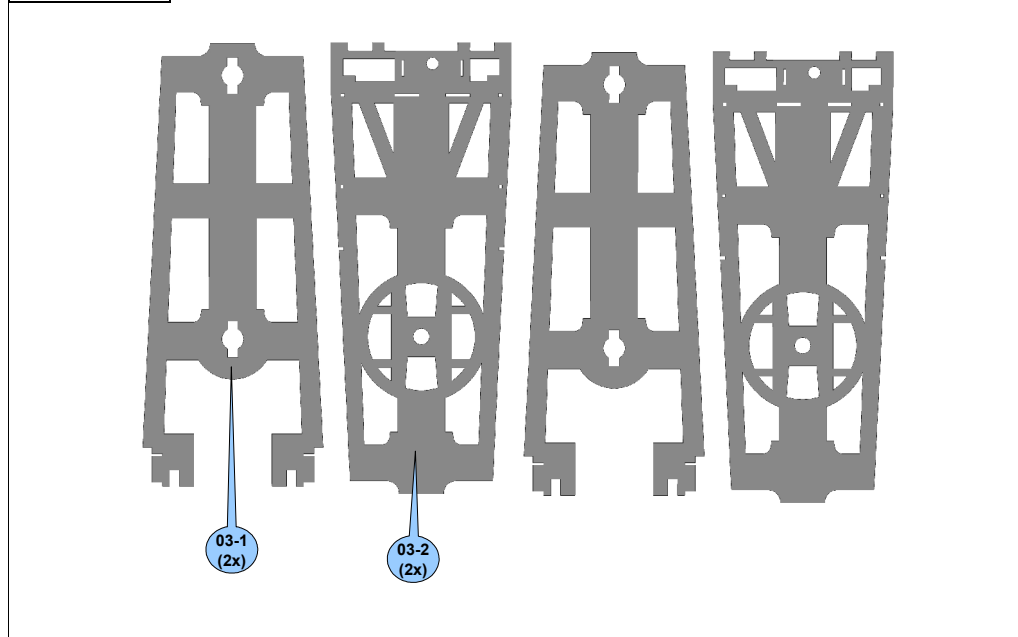

č.2

č.4

Malá železnice, s.r.o.
Palackého 1223
757 01 Valašské Meziříčí
CZECH REPUBLIC

www.mala-zeleznice.cz

Vagon Uaais / Hx TT 1:120

	TT	1:120	25033.xx

421109.01

01-3
15x

425033.01

425033.02

425033.03

425033.04

425033.05

425033.06

425033.07

425033.08