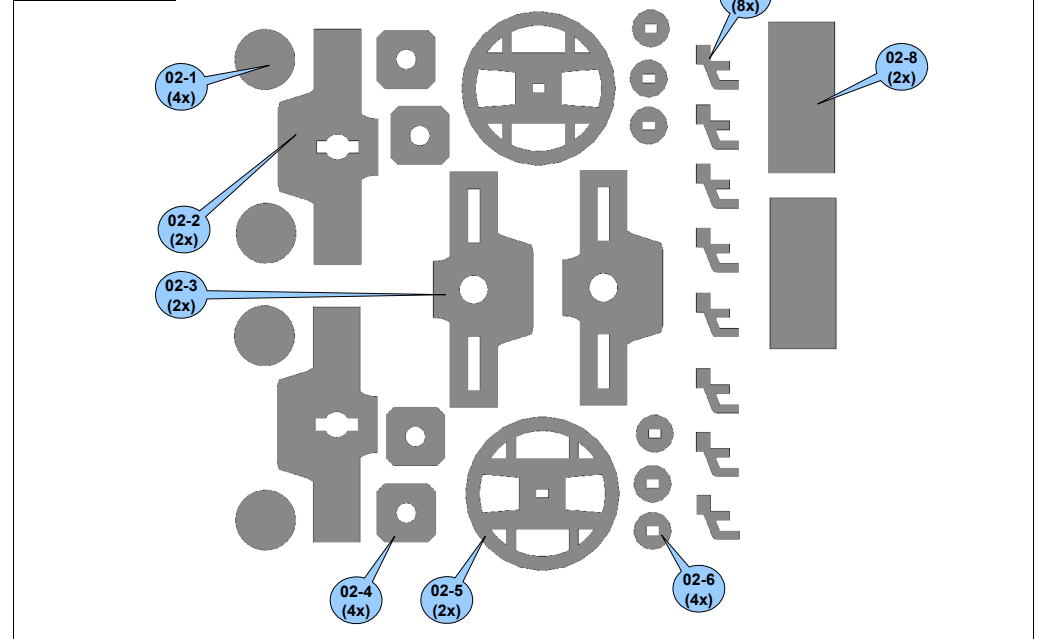

č.2

č.4

Malá železnice, s.r.o.
Palackého 1223
757 01 Valašské Meziříčí
CZECH REPUBLIC

www.mala-zeleznice.cz

Vagon Uaais / Hx TT 1:120

	TT	1:120	25033.xx

421109.01

01-3
15x

425033.01

425033.02

425033.03

425033.04

425033.05

425033.06

425033.07

425033.08