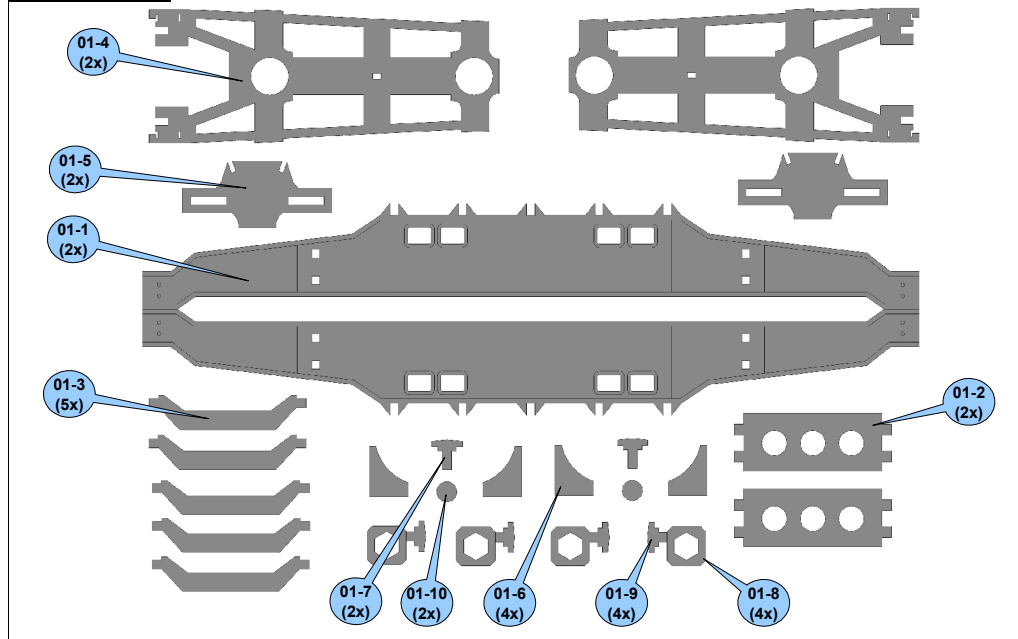

č.2

č.4

Malá železnice, s.r.o.
Palackého 1223
757 01 Valašské Meziříčí
CZECH REPUBLIC

www.mala-zeleznice.cz

Vagon Uaais / Hx TT 1:120

	TT	1:120	25033.xx

421109.01

01-3
15x

425033.01

425033.02

425033.03

425033.04

425033.05

425033.06

425033.07

425033.08