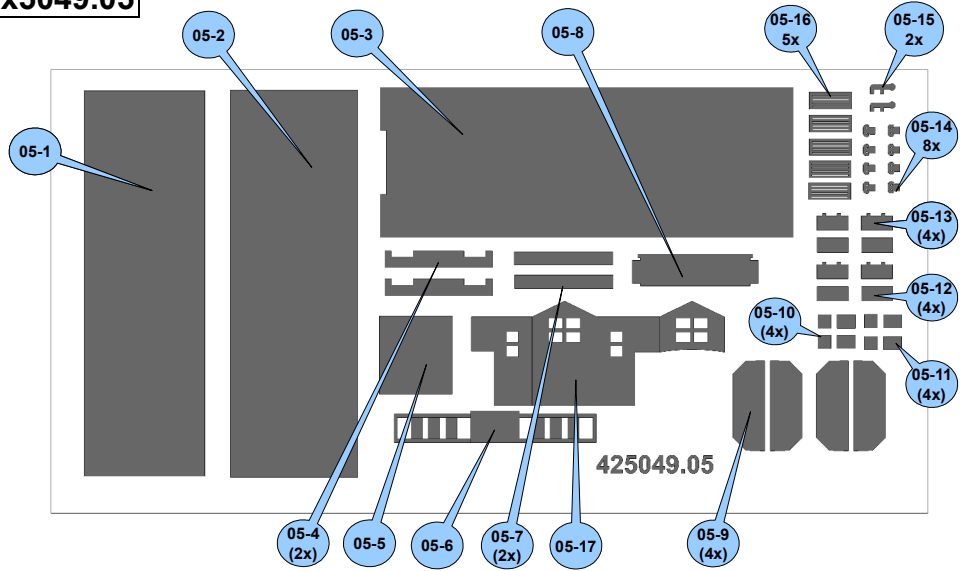

# Vagon G10

	HO	1:87	35049.xx
	TT	1:120	25049.xx
	N	1:160	15049.xx

421109.01

01-3  
15x

4x5049.01

4x5049.02

4x5049.03

4x5049.04

4x5049.05

4x5049.06

SE13

SE14

SE15

SE16