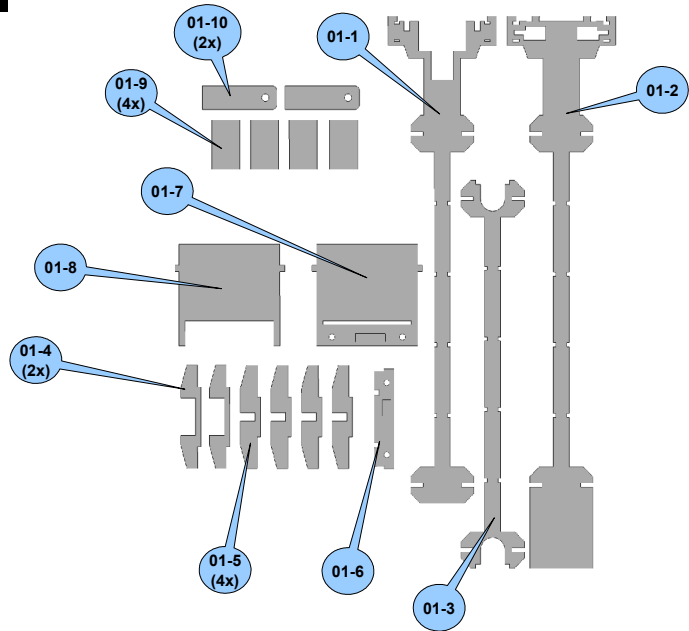

# Vagon Vase s budkou TT 1:120

	TT	1:120	25051.xx

**425051.01****425051.02****425051.03****425051.04**

**425051.05**

**425051.06**

**425051.07**

### SE2

**SE3** Var. A (1x) / Var. B (0x)

**SE4** Var. A (1x) / Var. B (0x)

**SE5**

**SE6**

SE11

SE12