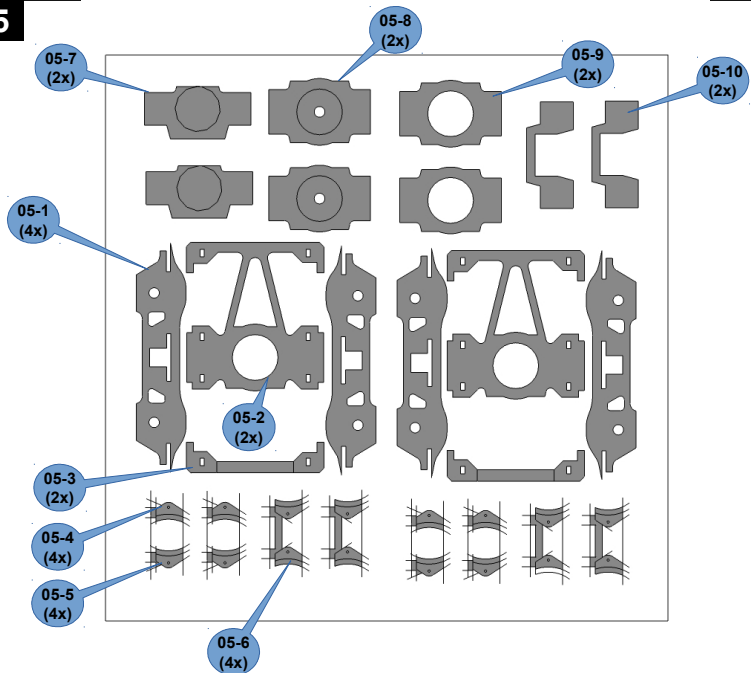

č.2

č.4

Malá železnice, s.r.o.
Palackého 1223
757 01 Valašské Meziříčí
CZECH REPUBLIC
www.mala-zeleznice.cz

Vagon Nas H0 1:87

	H0	1 : 87	35044.xx

435044.01**35044.02****35044.03****35044.04**

35044.05

35044.06

35044.07

SE5

SE6

SE7

SE8

SE9

4x

SE10

2x

SE11

2x

SE12

2x

SE13

SE14

POHLED A