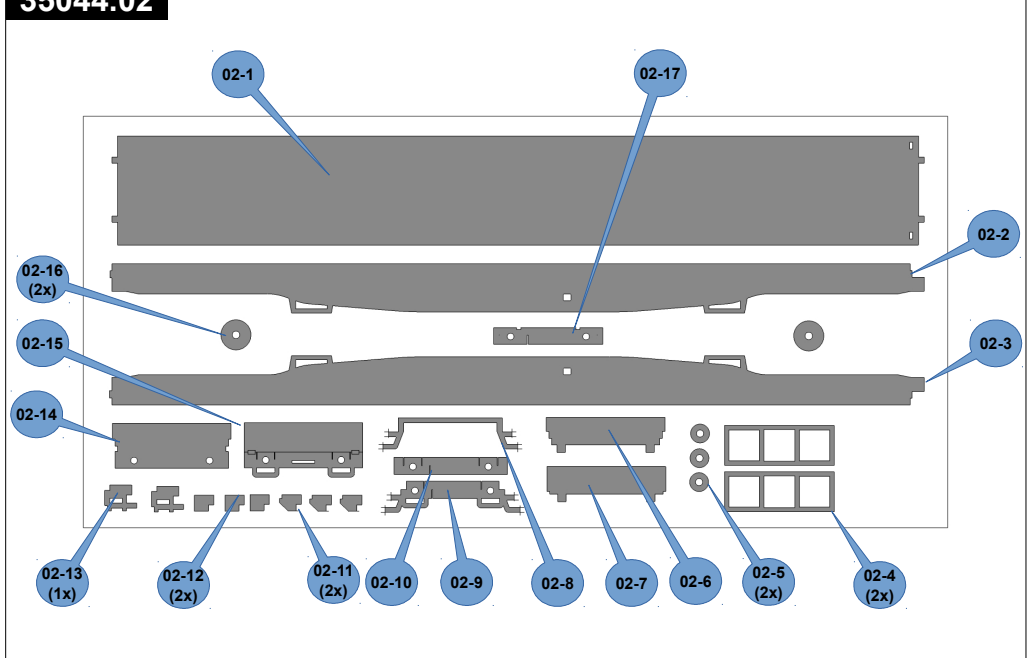

č.2

č.4

Malá železnice, s.r.o.
Palackého 1223
757 01 Valašské Meziříčí
CZECH REPUBLIC
www.mala-zeleznice.cz

Vagon Nas H0 1:87

	H0	1 : 87	35044.xx

435044.01**35044.02****35044.03****35044.04**

35044.05

35044.06

35044.07

SE5

SE6

SE7

SE8

SE9

4x

SE10

2x

SE11

2x

SE12

2x

SE13

SE14

POHLED A