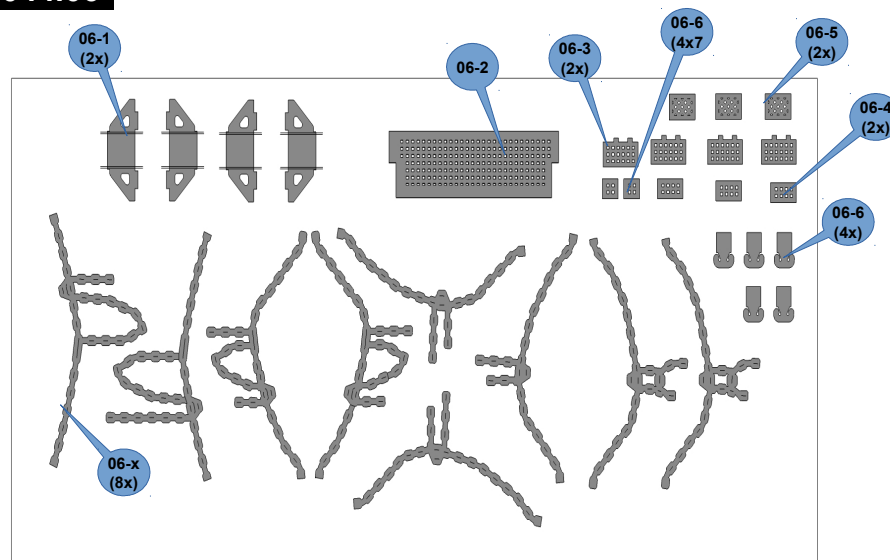

č.2

č.4

Malá železnice, s.r.o.
Palackého 1223
757 01 Valašské Meziříčí
CZECH REPUBLIC
www.mala-zeleznice.cz

Vagon Nas H0 1:87

	H0	1 : 87	35044.xx

435044.01**35044.02****35044.03****35044.04**

35044.05

35044.06

35044.07

SE5

SE6

SE7

SE8

SE9

4x

SE10

2x

SE11

2x

SE12

2x

SE13

SE14

POHLED A