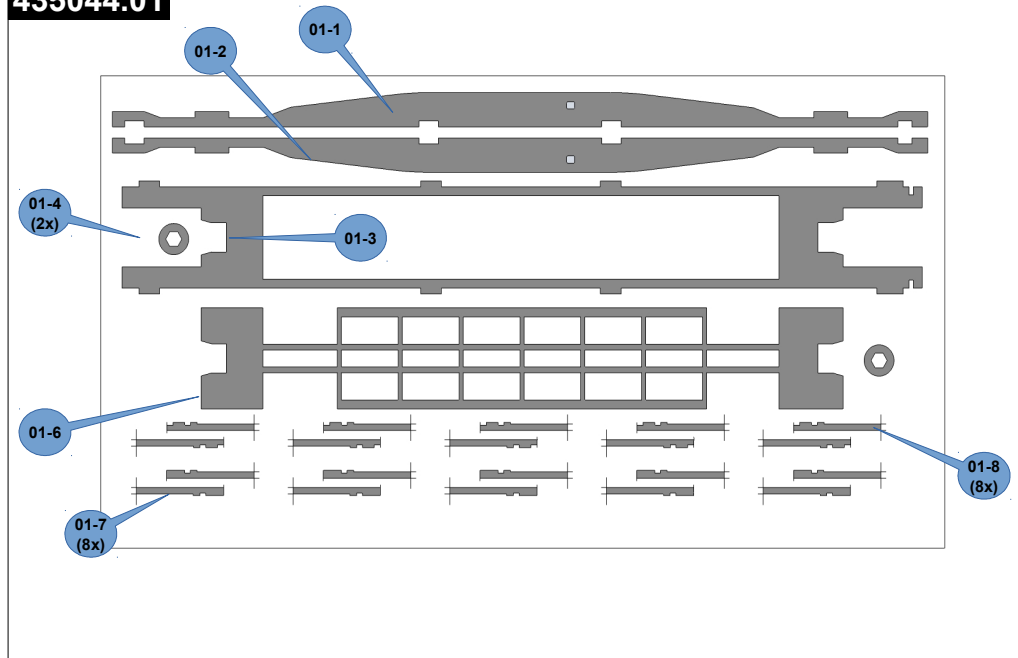

č.2

č.4

Malá železnice, s.r.o.
Palackého 1223
757 01 Valašské Meziříčí
CZECH REPUBLIC
www.mala-zeleznice.cz

Vagon Nas H0 1:87

	H0	1 : 87	35044.xx

435044.01**35044.02****35044.03****35044.04**

35044.05

35044.06

35044.07

SE5

SE6

SE7

SE8

SE9

4x

SE10

2x

SE11

2x

SE12

2x

SE13

SE14

POHLED A