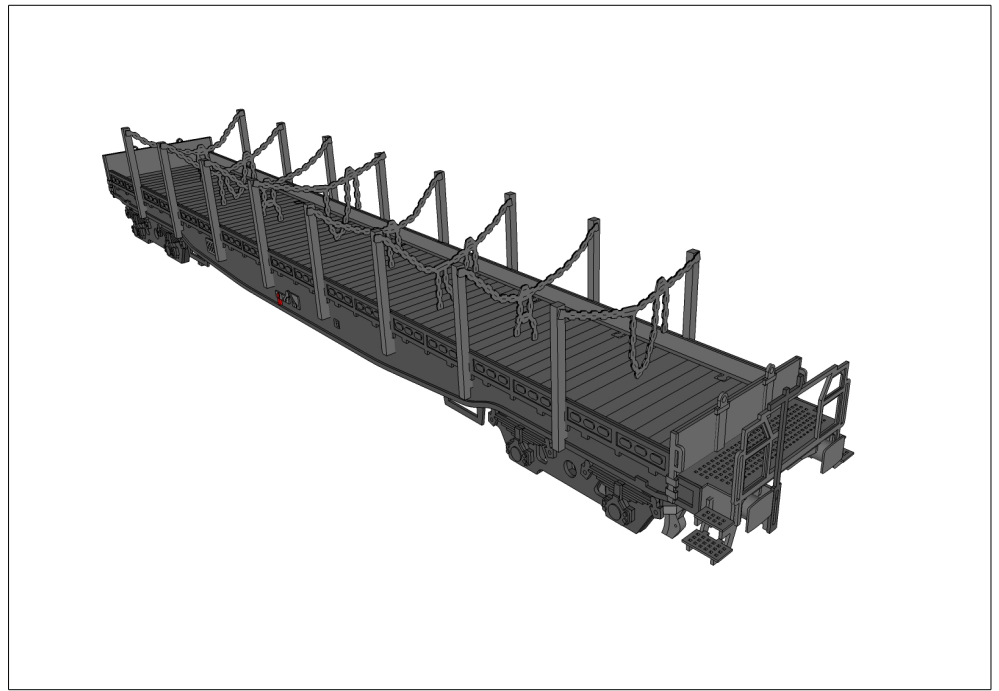

č.2

č.4

Malá železnice, s.r.o.
Palackého 1223
757 01 Valašské Meziříčí
CZECH REPUBLIC
www.mala-zeleznice.cz

Vagon Nas H0 1:87

	H0	1 : 87	35044.xx

435044.01**35044.02****35044.03****35044.04**

35044.05

35044.06

35044.07

SE5

SE6

SE7

SE8

SE9

4x

SE10

2x

SE11

2x

SE12

2x

SE13

SE14

POHLED A