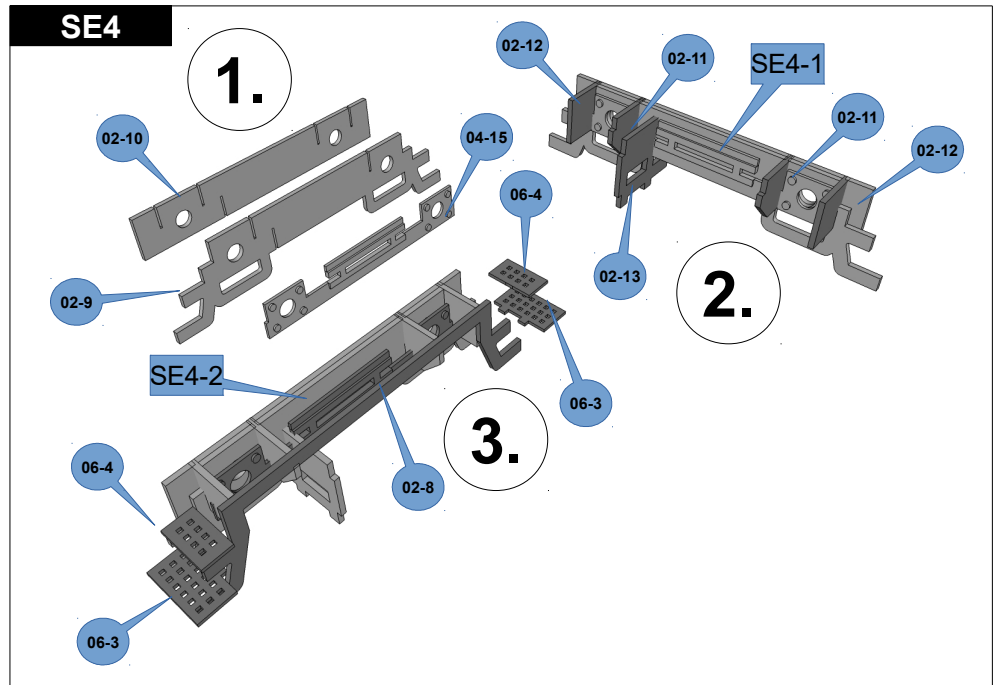

č.2

č.4

Malá železnice, s.r.o.
Palackého 1223
757 01 Valašské Meziříčí
CZECH REPUBLIC
www.mala-zeleznice.cz

Vagon Nas H0 1:87

	H0	1 : 87	35044.xx

435044.01**35044.02****35044.03****35044.04**

35044.05

35044.06

35044.07

SE5

SE6

SE7

SE8

SE9

4x

SE10

2x

SE11

2x

SE12

2x

SE13

SE14

POHLED A