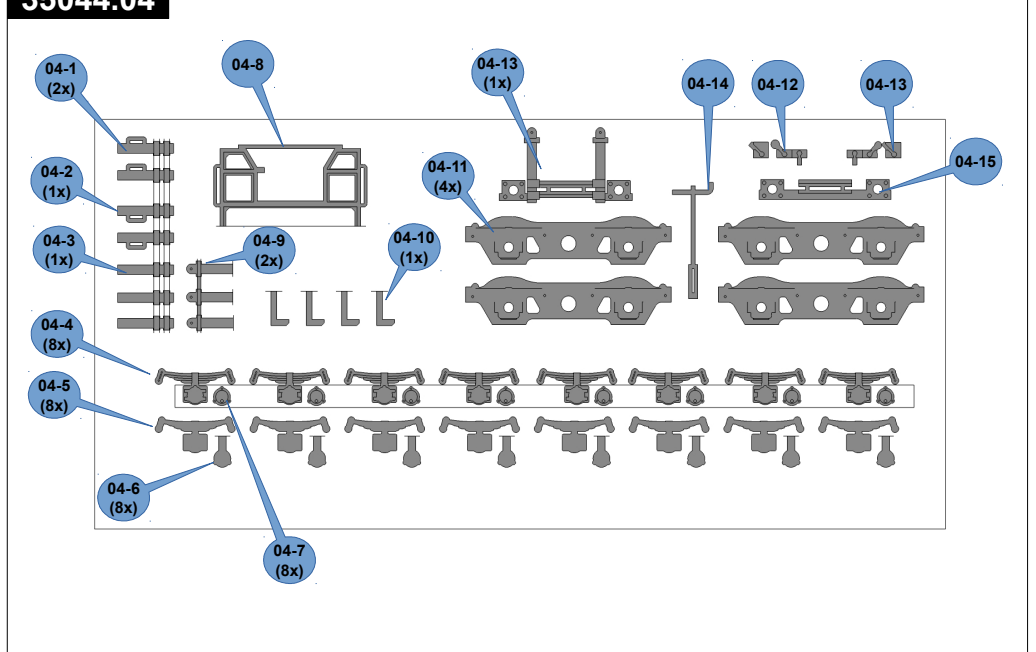

č.2

č.4

Malá železnice, s.r.o.
Palackého 1223
757 01 Valašské Meziříčí
CZECH REPUBLIC
www.mala-zeleznice.cz

Vagon Nas H0 1:87

	H0	1 : 87	35044.xx

435044.01**35044.02****35044.03****35044.04**

35044.05

35044.06

35044.07

SE5

SE6

SE7

SE8

SE9

4x

SE10

2x

SE11

2x

SE12

2x

SE13

SE14

POHLED A