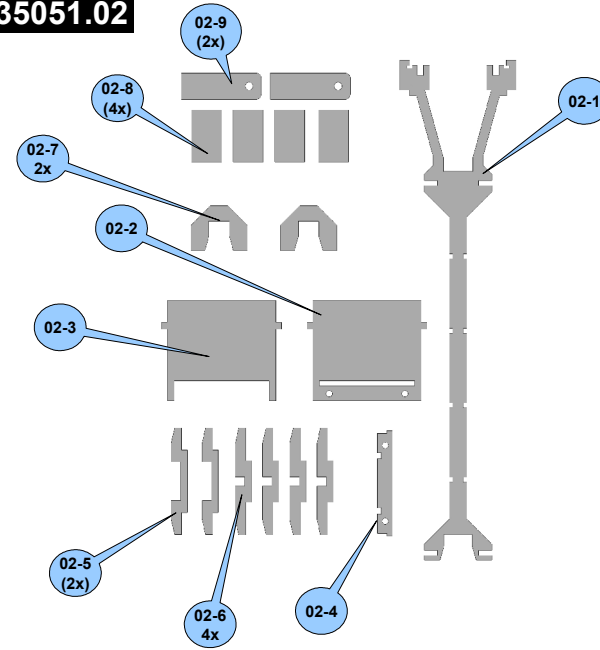

č.2

č.4

Malá železnice, s.r.o.
Palackého 1223
757 01 Valašské Meziříčí
CZECH REPUBLIC

www.mala-zeleznice.cz

Vagon Vase s budkou H0 1:87

	H0	1 : 87	35051.xx

421109.01

01-3
15x

435051.01

435051.02

435051.03

435051.04

435051.05

435051.06

435051.07

Varianta A

Varianta B

SE1

SE2

SE3 Var. A (1x) / Var. B (0x)

SE4 Var. A (1x) / Var. B (0x)

SE5

SE6

SE7

2x

SE8

4x

SE9

2x

SE10

2x

SE11