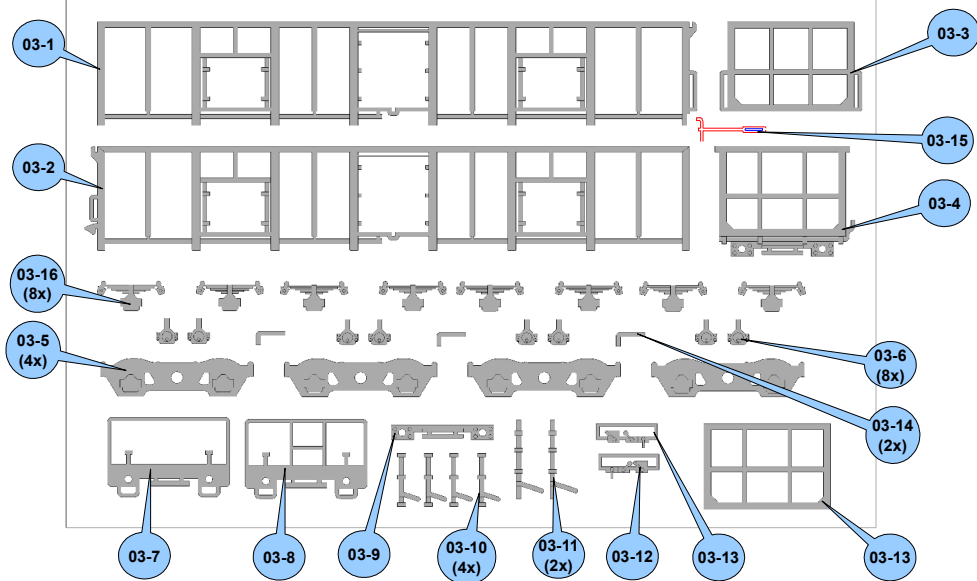

č.2

č.4

Malá železnice, s.r.o.
Palackého 1223
757 01 Valašské Meziříčí
CZECH REPUBLIC

www.mala-zeleznice.cz

Vagon Vase s budkou H0 1:87

	H0	1 : 87	35051.xx

421109.01

01-3
15x

435051.01

435051.02

435051.03

435051.04

435051.05

435051.06

435051.07

Varianta A

Varianta B

SE1

SE2

SE3 Var. A (1x) / Var. B (0x)

SE4 Var. A (1x) / Var. B (0x)

SE5

SE6

SE7

2x

SE8

4x

SE9

2x

SE10

2x

SE11